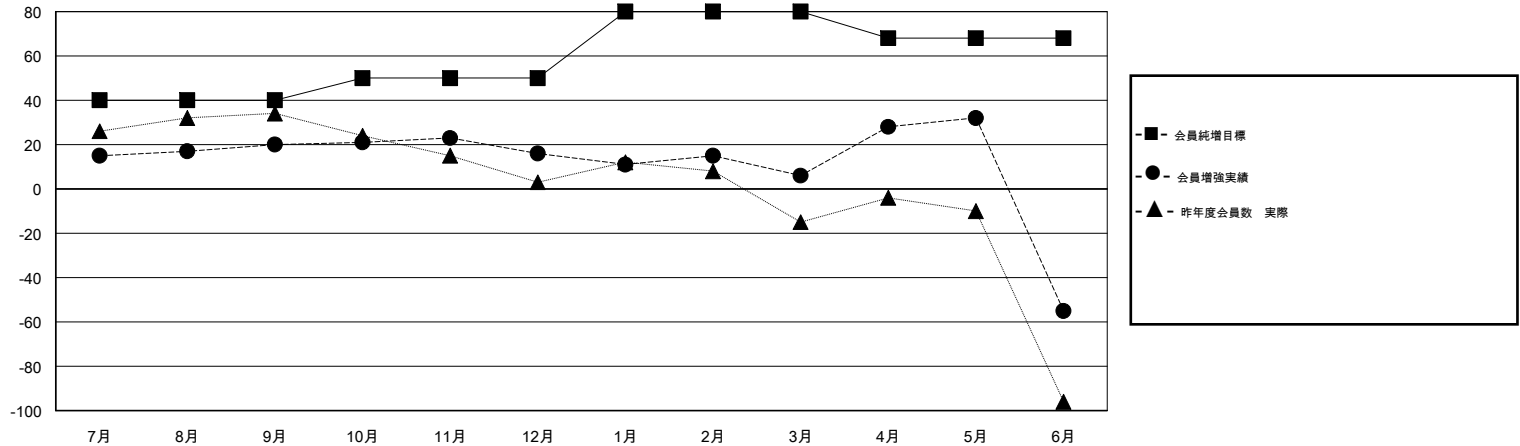

MONTHLY MEMBERSHIP PROGRESS REPORT

District 331 B

Results as of: 06/30/2018

GMT: MASAYOSHI MARUYAMA, YASUHISA NAKAMURA

地域 JAPAN

GMT会則地域

クラブ				名			
結果: 2017-2018				結果: 2017-2018			
四半期	新クラブ目標	新クラブ	解散クラブ	四半期	会員純増目標	会員増強実績	退会者(転籍を含む) 実際
7月/8月/9月	0	0	1	7月/8月/9月	40	56	34
10月/11月/12月	0	0	0	10月/11月/12月	10	20	24
1月/2月/3月	0	0	0	1月/2月/3月	30	40	50
4月/5月/6月	1	0	1	4月/5月/6月	-12	70	128

新クラブ目標及び実績累計

会員目標及び実績累計

解散クラブ: 2	66 CLUBS OF 83 一名以上の新会員を登録	男女別 男性 2,082 (80.08%) 女性 518 (19.92%) 女性%年度目標: 25%
退会者 物故会員 23 クラブ解散 23 その他 190 合計 236	会員累計データを見るには、ここをクリック	世帯主/家族会員合計 0 国際会費半額の家族会員 0